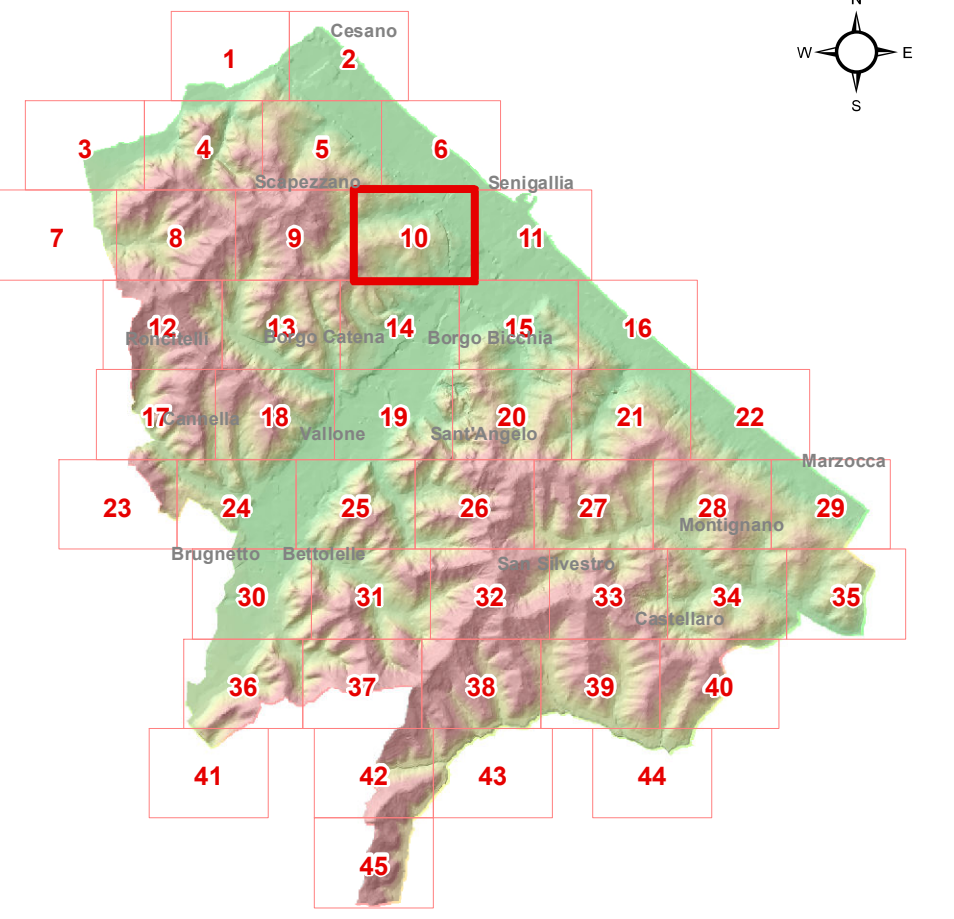

Comune di Senigallia
Provincia di Ancona
Piano Regolatore Generale
adeguato a seguito dell'approvazione della variante "Città Resiliente"

Assessorato all'Urbanistica e Frazioni
Area Tecnica Territorio e edilizia privata
Responsabilità del Procedimento e Variante Urbanistica
arch. Daniela Giuliani
Gruppo di Lavoro
arch. Luca Mariani
geom. Anna Volpiani
geom. Mario Cucchi

Zone urbanistiche e tutele ambientali - paesaggistiche
P.4.10
Fontenuovo
1:2.000