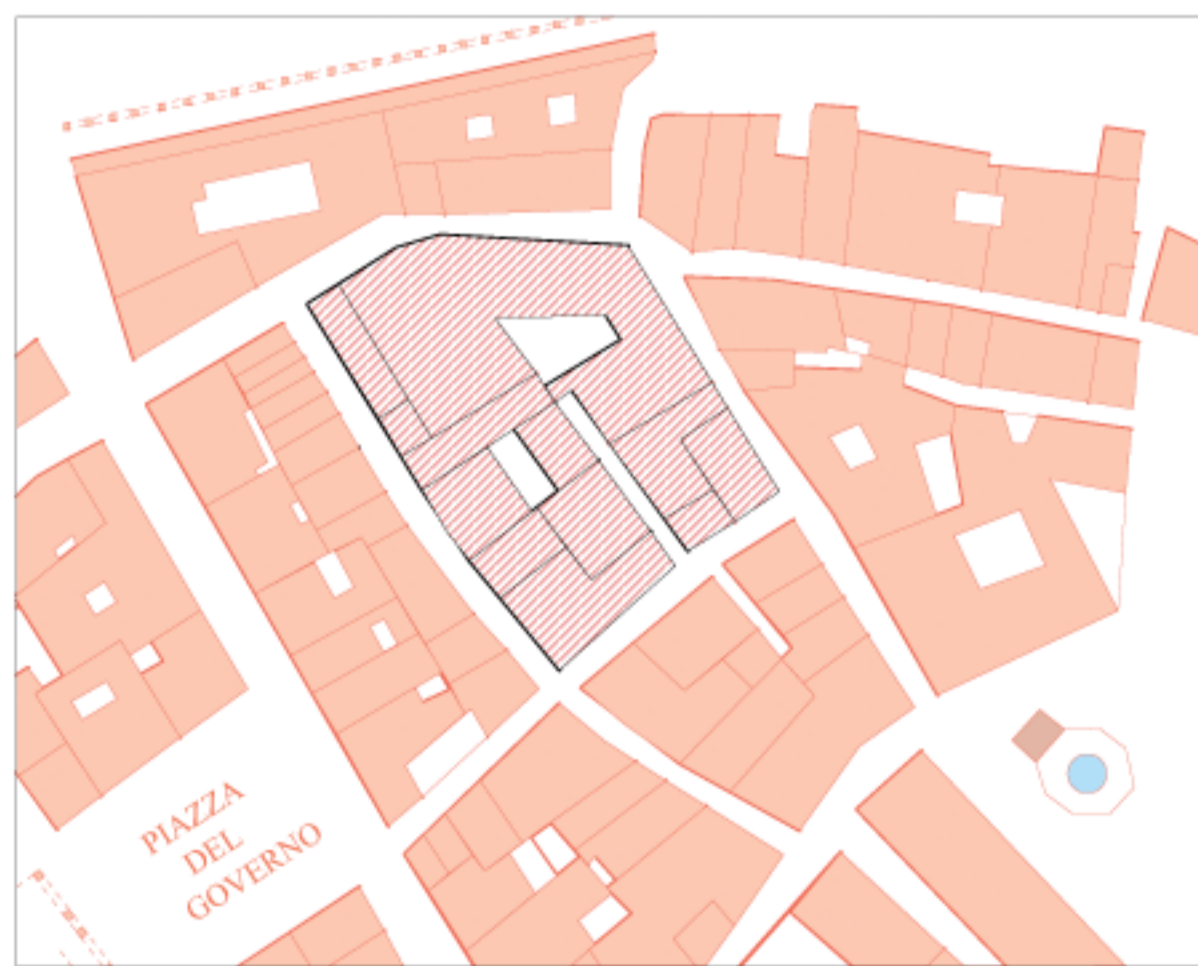

TAV 22/cP
VIA DEI COMMERCianti- PIAZZA
SIMONCELLI
Strada dei Commerciali
NORD/sud

SCALA 1:250

APPROVAZIONE
 (Delibera C.C. n. 89 del 14-15-21-27-28 ottobre e 4 novembre 2009)

CITTA' DI SENIGALLIA
 Piano Particolareggiato Centro Storico

agosto 2004

Corso Due Giugno

strada del Ghetto

strada del Marcello Vecchio

Intervento stralciato

Catasto Pontificio di Pio IX

Intervento stralciato

Catasto Pontificio

Catasto moderno