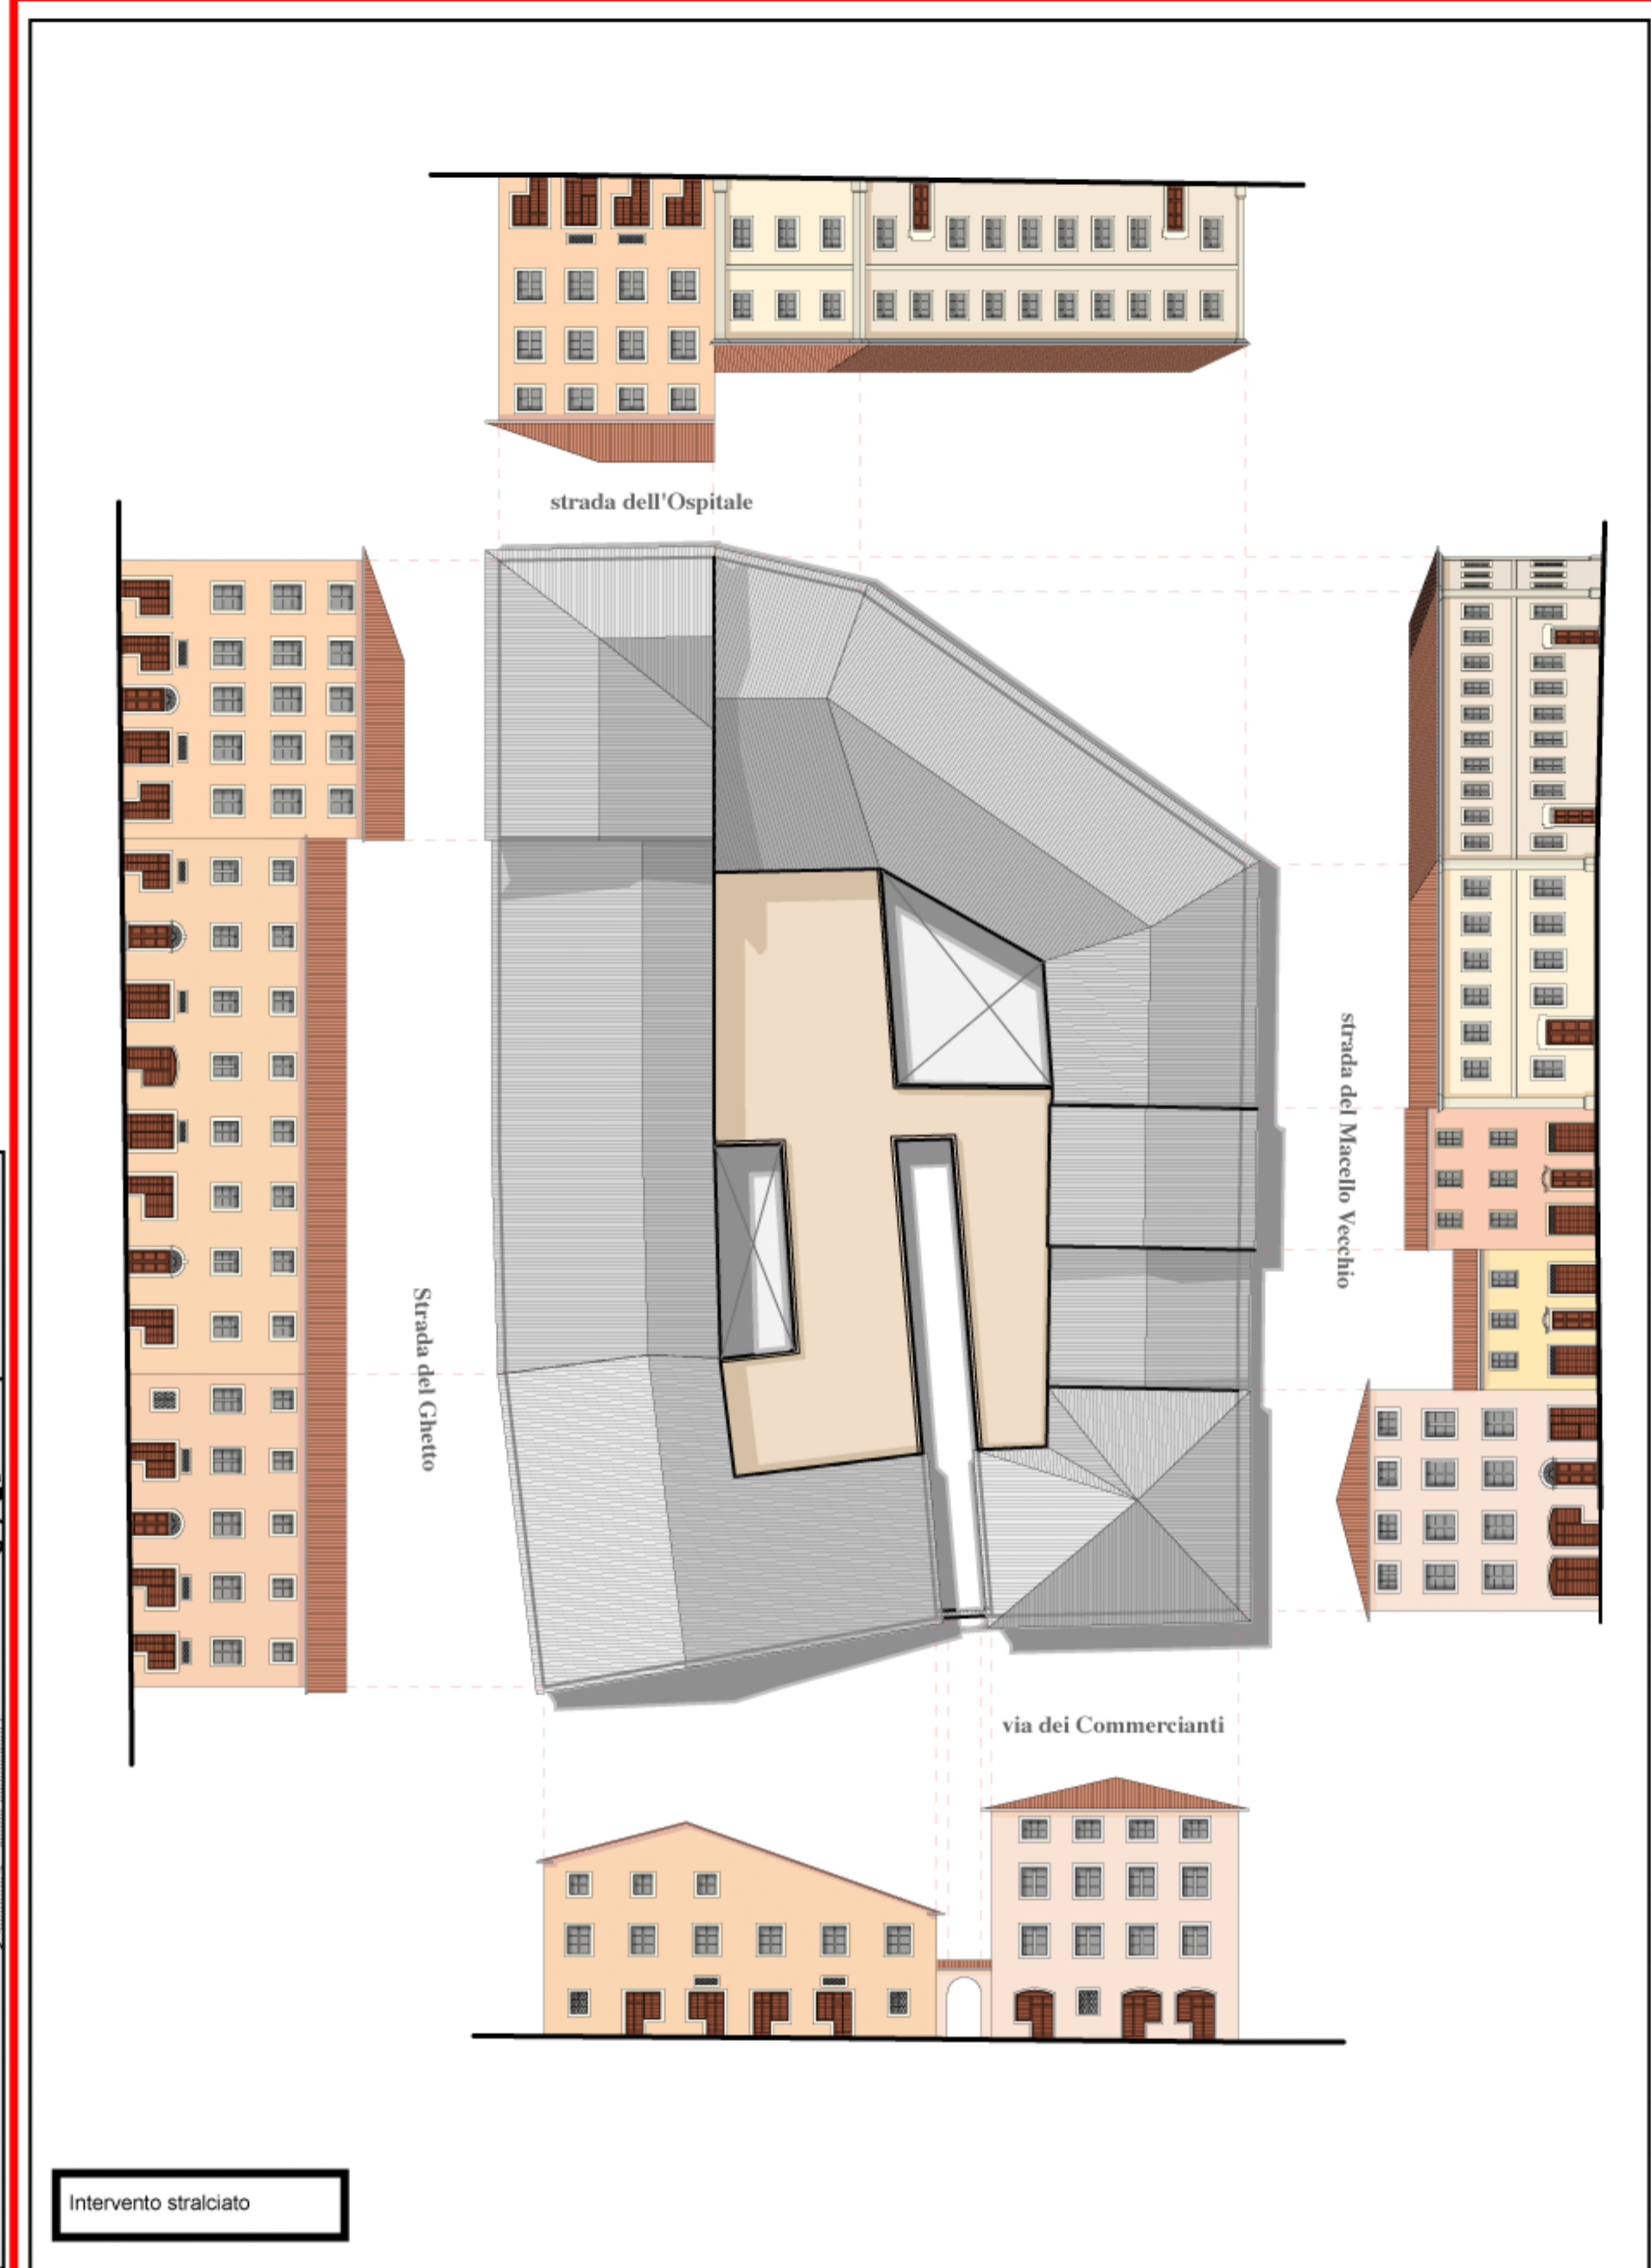

TAV 22/cP
VIA DEI COMMERCianti- PIAZZA
SIMONCELLI
Strada dei Commerciali
NORD/sud

SCALA 1:250

APPROVAZIONE
 (Delibera C.C. n. 89 del 14-15-21-27-28 ottobre e 4 novembre 2009)

CITTA' DI SENIGALLIA
 Piano Particolareggiato Centro Storico

agosto 2004

Corso Due Giugno

strada del Ghetto

strada del Marcello Vecchio

Intervento stralciato

Catasto Pontificio di Pio IX

Intervento stralciato

Catasto Pontificio

Catasto moderno