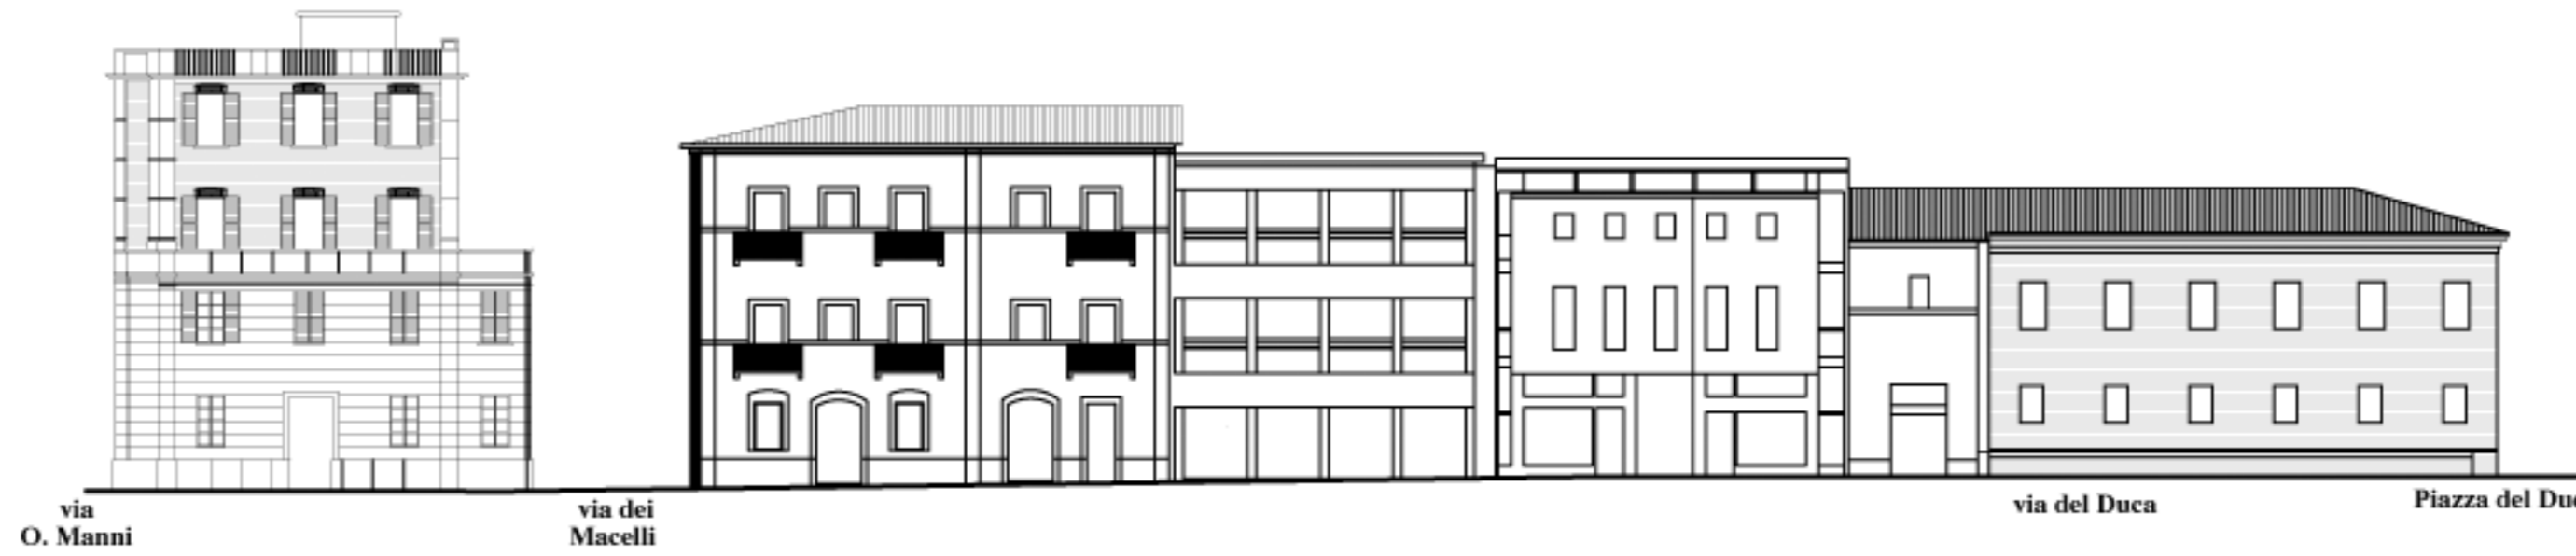

TAV 22/bP
VIA DEL DUCA- PIAZZA SIMONCELLI
Via del Macello Vecchio
EST/ovest
SCALA 1:250

APPROVAZIONE
(Delibera C.C. n. 89 del 14-15-21-27-28 ottobre e 4 novembre 2009)

CITTA' DI SENIGALLIA
Piano Particolareggiato Centro Storico

agosto 2004