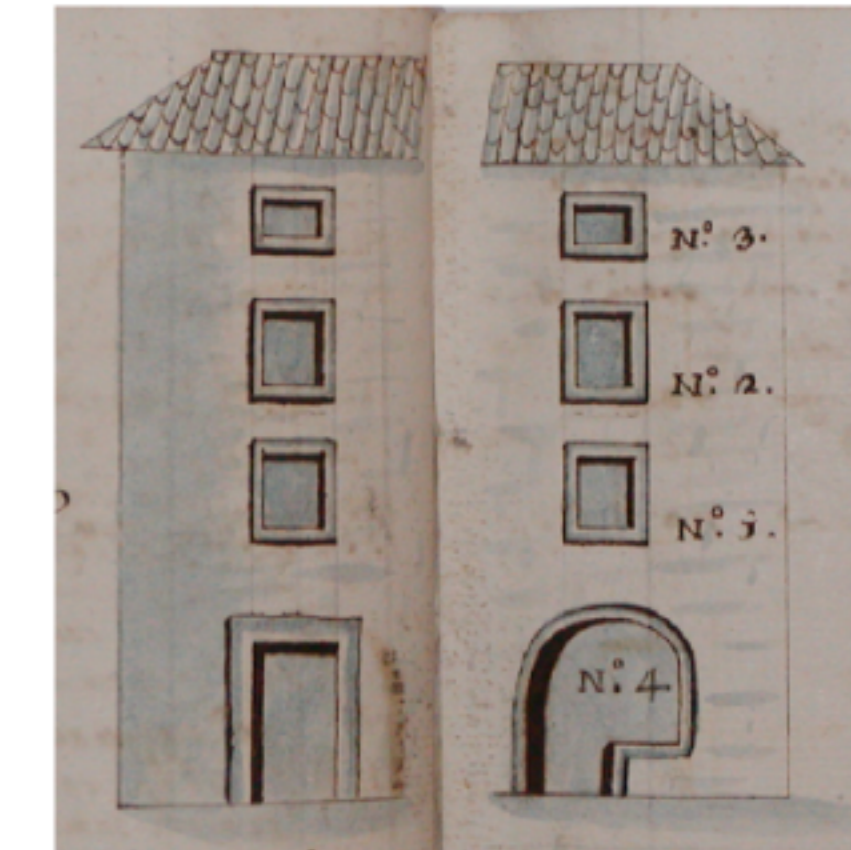

TAV 22/bP
VIA DEL DUCA- PIAZZA SIMONCELLI
Via del Macello Vecchio
EST/ovest
SCALA 1:250

APPROVAZIONE
(Delibera C.C. n. 89 del 14-15-21-27-28 ottobre e 4 novembre 2009)

CITTA' DI SENIGALLIA
Piano Particolareggiato Centro Storico

agosto 2004