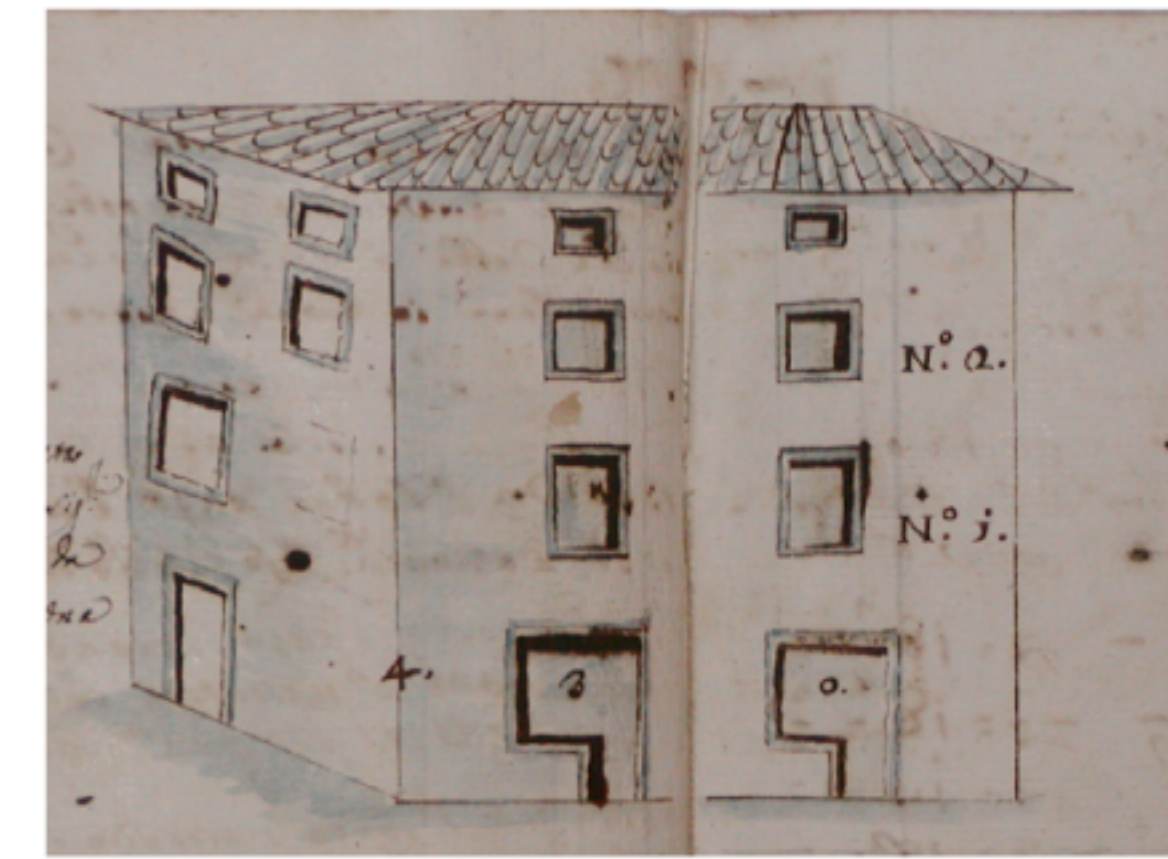

TAV 22/bP
VIA DEL DUCA- PIAZZA SIMONCELLI
Via del Macello Vecchio
EST/ovest
SCALA 1:250

APPROVAZIONE
(Delibera C.C. n. 89 del 14-15-21-27-28 ottobre e 4 novembre 2009)

CITTA' DI SENIGALLIA
Piano Particolareggiato Centro Storico

agosto 2004