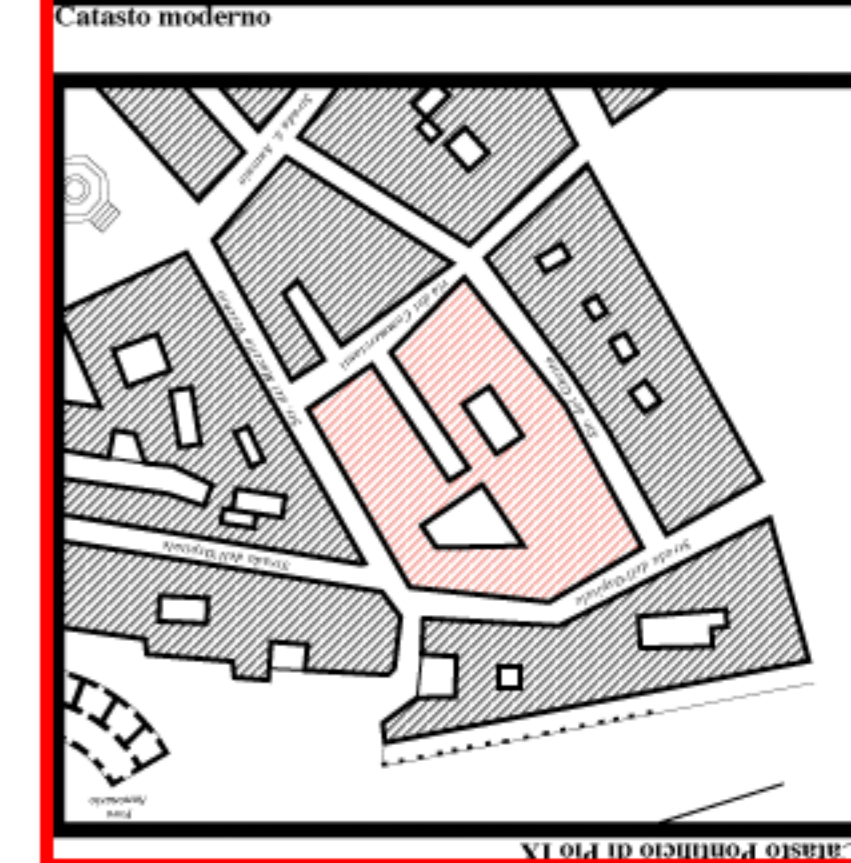

Intervento stralciato

Intervento stralciato

Intervento stralciato