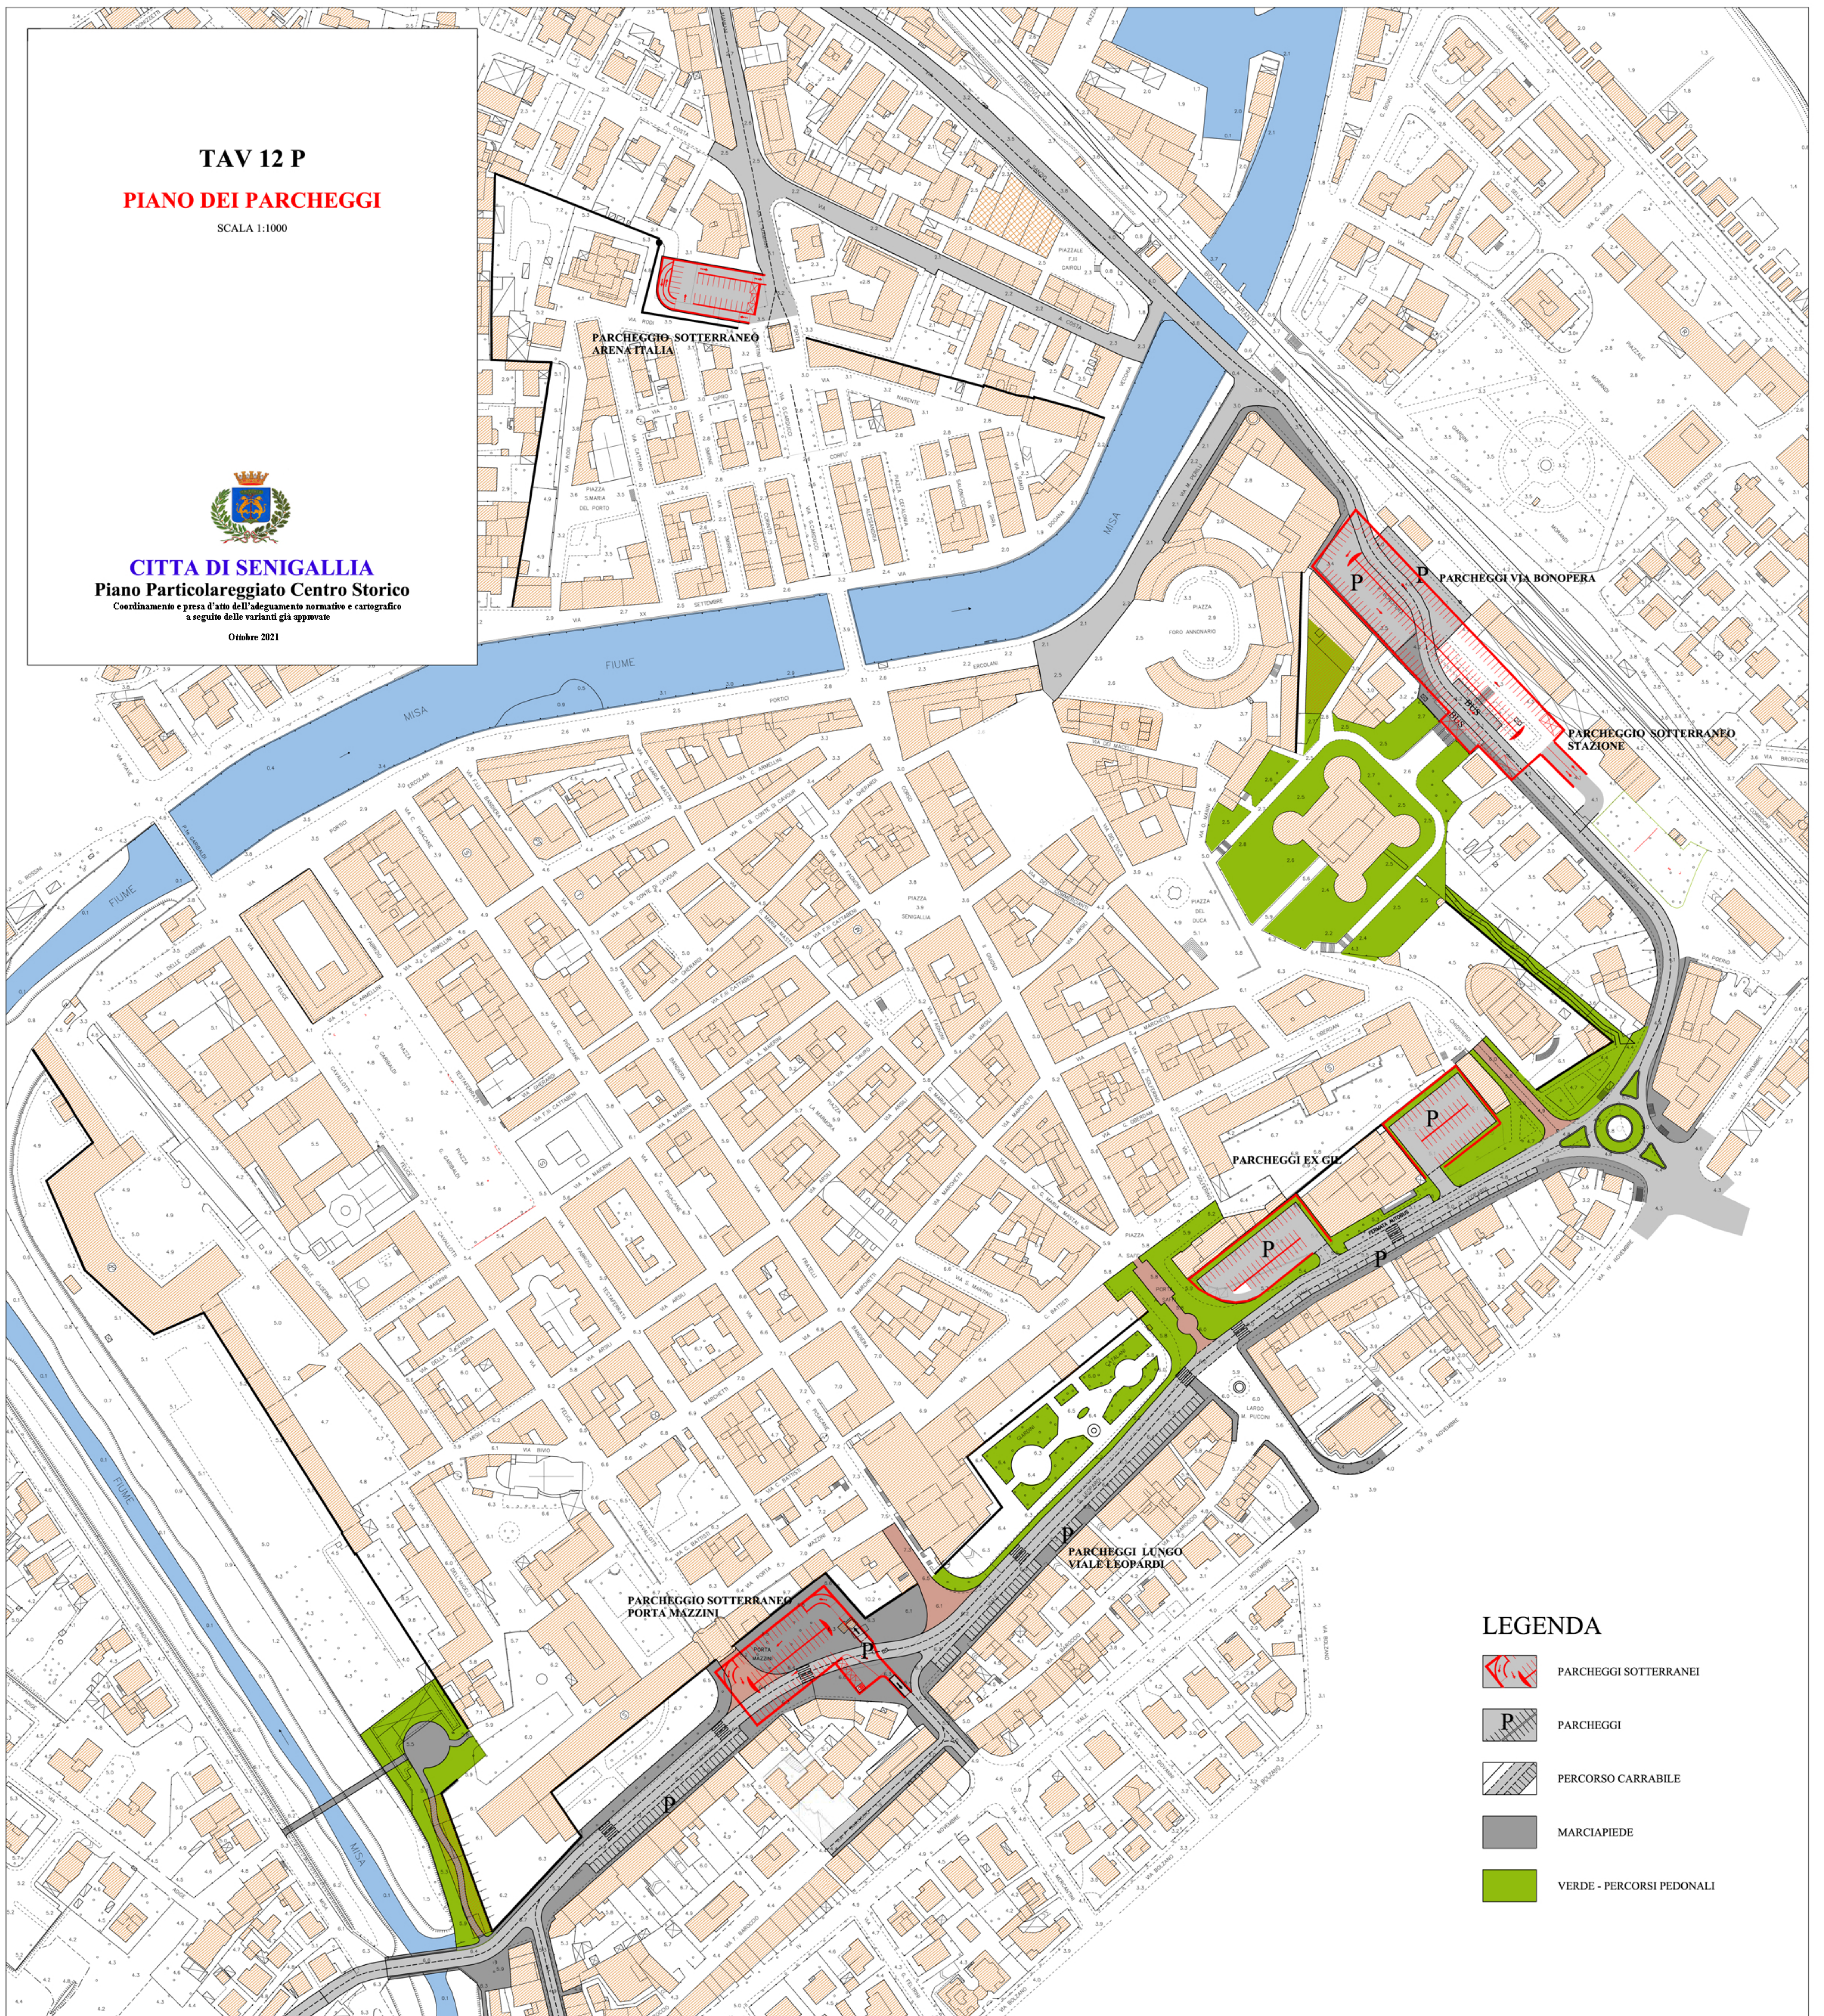

TAV 12 P
PIANO DEI PARCHEGGI
SCALA 1:1000

CITTA DI SENIGALLIA
Piano Particolareggiato Centro Storico
Coordinamento e presa d'atto dell'adeguamento normativo e cartografico
a seguito delle varianti già approvate
Ottobre 2021

- LEGENDA**
- PARCHEGGI SOTTERRANEI
 - PARCHEGGI
 - PERCORSO CARRABILE
 - MARCIAPIEDE
 - VERDE - PERCORSI PEDONALI