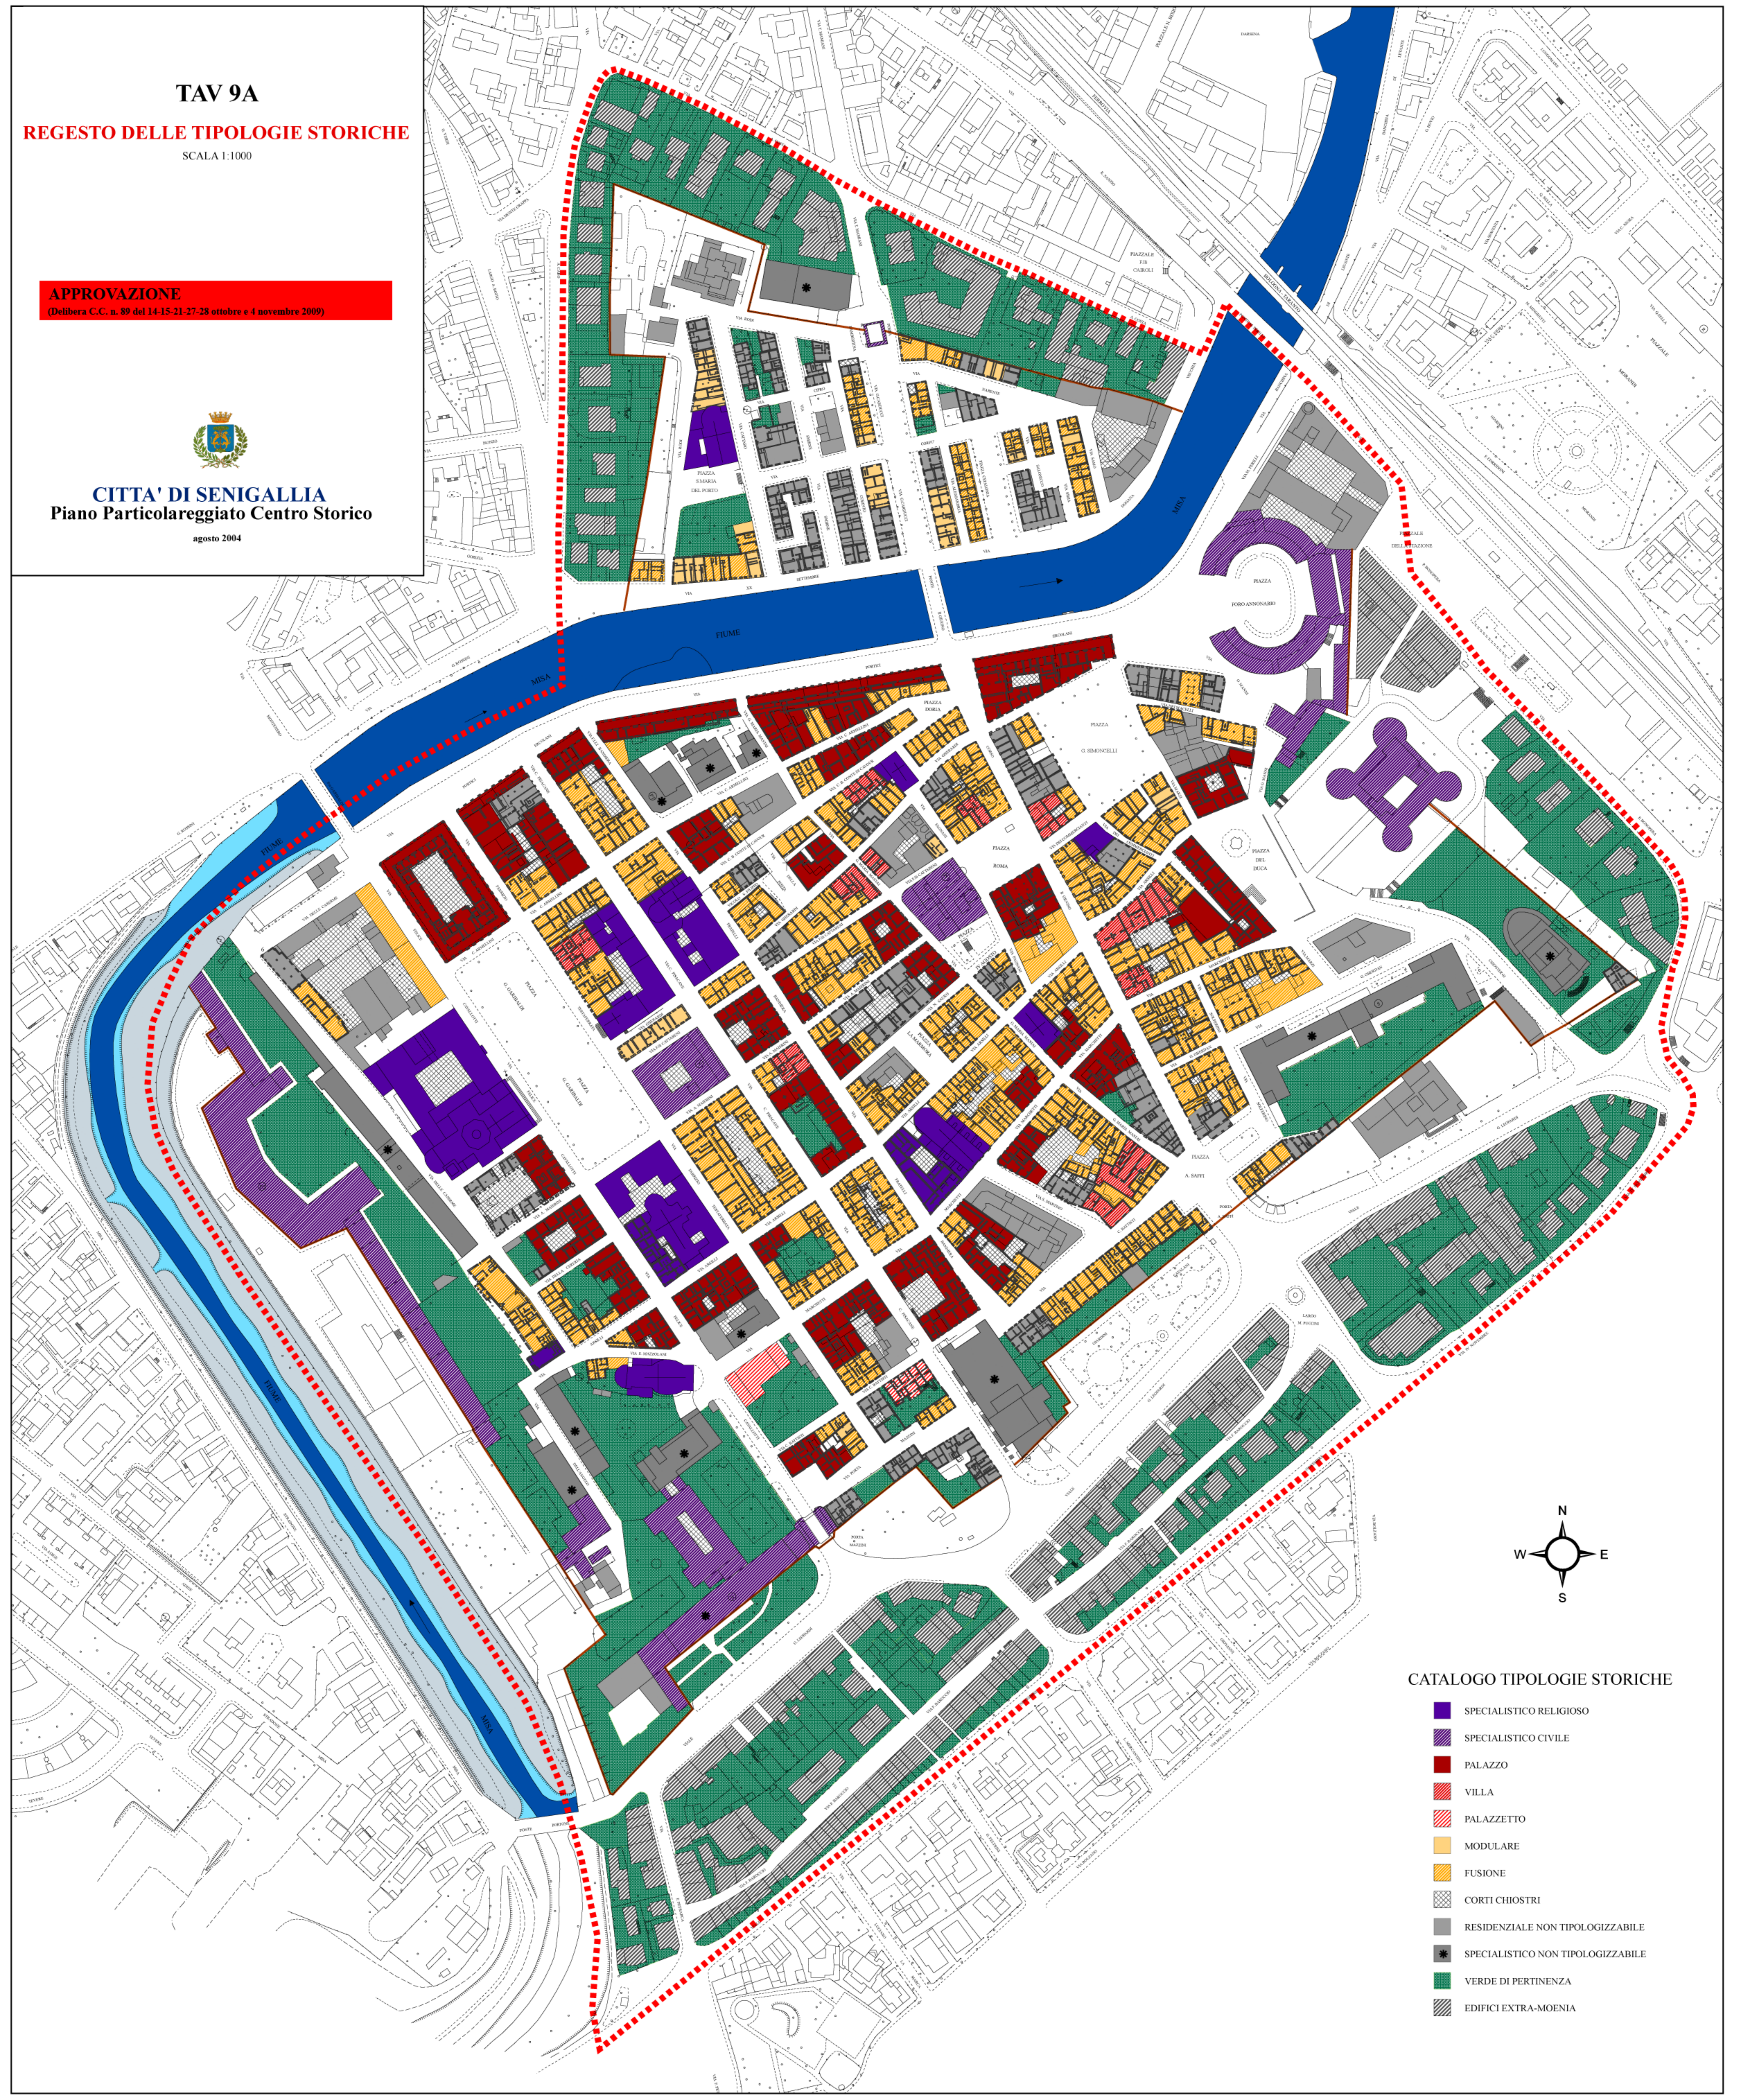

TAV 9A

REGESTO DELLE TIPOLOGIE STORICHE

SCALA 1:1000

APPROVAZIONE

(Delibera C.C. n. 89 del 14-15-21-27-28 ottobre e 4 novembre 2009)

CITTA' DI SENIGALLIA Piano Particolareggiato Centro Storico

agosto 2004

CATALOGO TIPOLOGIE STORICHE

- SPECIALISTICO RELIGIOSO
- SPECIALISTICO CIVILE
- PALAZZO
- VILLA
- PALAZZETTO
- MODULARE
- FUSIONE
- CORTI CHIOSTRI
- RESIDENZIALE NON TIPOLOGIZZABILE
- SPECIALISTICO NON TIPOLOGIZZABILE
- VERDE DI PERTINENZA
- EDIFICI EXTRA-MOENIA