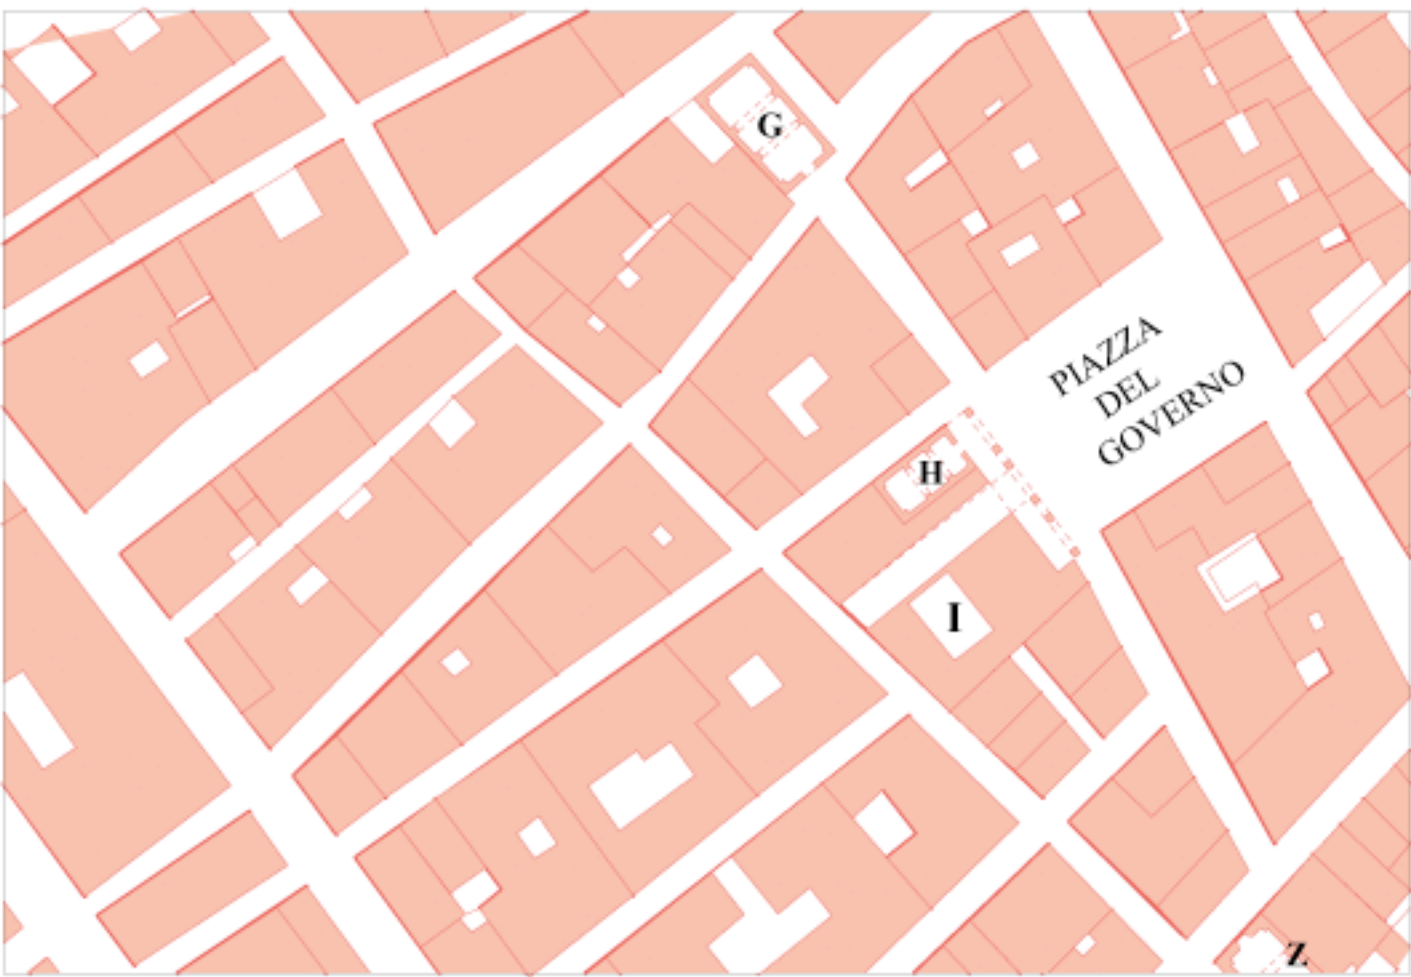

TAV 28P
VIA FRATELLI CATTABENI
PIAZZA ROMA
Strada del Duomo - Piazza del Governo
NORD/sud
 SCALA 1:250

APPROVAZIONE
 (Delibera C.C. n. 89 del 14-15-21-27-28 ottobre e 4 novembre 2009)

CITTA' DI SENIGALLIA
 Piano Particolareggiato Centro Storico
 agosto 2004

PONTIFICIO

FOTO AEREA 2000