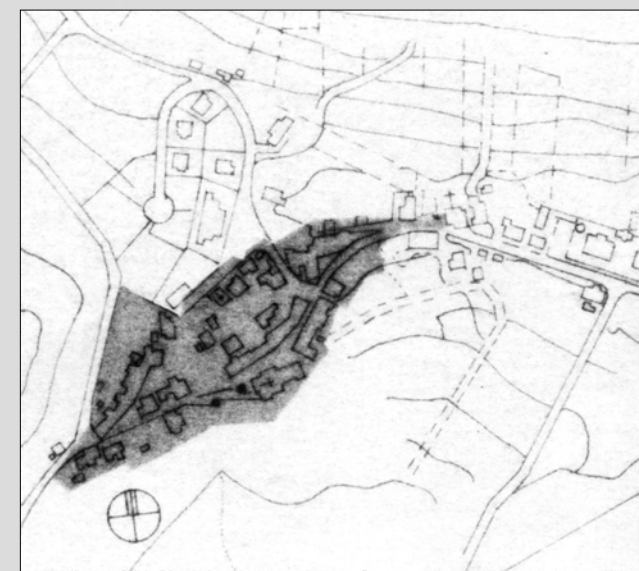

COMUNE DI SENIGALLIA

PIANO PARTICOLAREGGIATO DEL CENTRO STORICO DI RONCITELLI

I PROGETTISTI

F.to arch. paolo giuliani

F.to arch. raffaella fabrizzi

PPCS

Il Dirigente
Arch. Enrica De Paulis

Il Segretario Comunale
Dott. Stefano Morganti