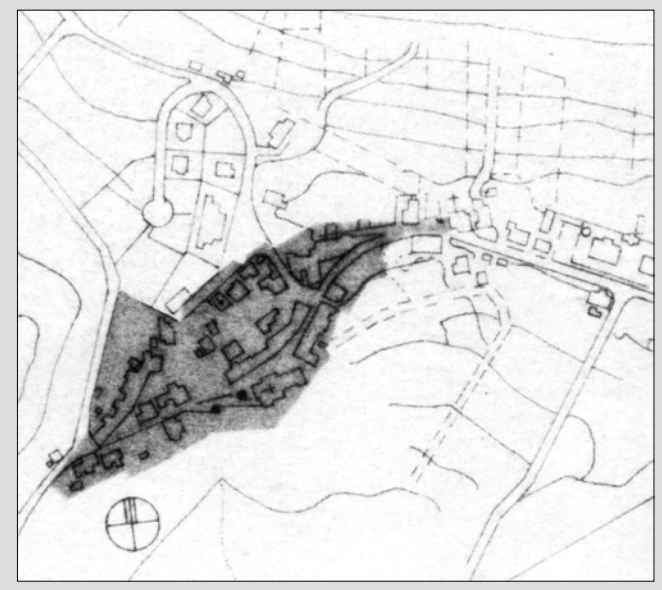

COMUNE DI SENIGALLIA

PIANO PARTICOLAREGGIATO DEL CENTRO STORICO DI RONCITELLI

I PROGETTISTI
F.to arch. paolo giuliani
F.to arch. raffaella fabrizzi

PPCS

LEGENDA

- ABITAZIONE
- U.I. AD USO NON RESIDENZIALE
- ANNESSI ALL'ABITAZIONE
- U.I. NON OCCUPATA

ANALISI FUNZIONALE DELLE SUPERFICI COPERTE P.T.

Elaborato
A4
scala 1:500