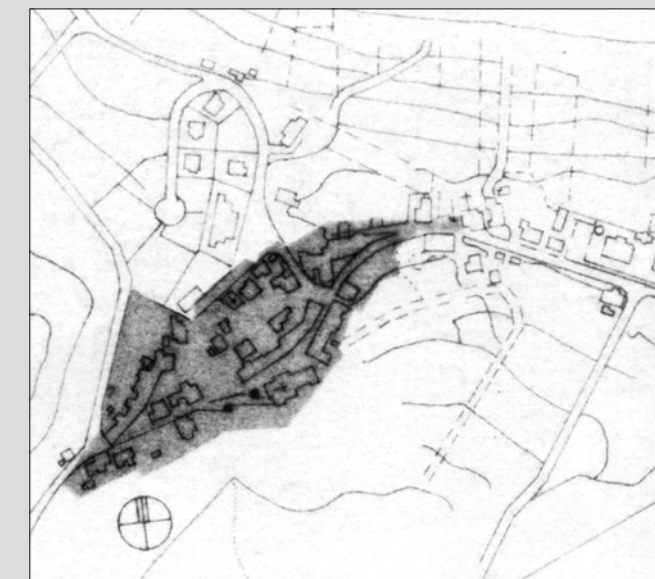

COMUNE DI SENIGALLIA

PIANO PARTICOLAREGGIATO DEL CENTRO STORICO DI RONCITELLI

I PROGETTISTI

F.to arch. paolo giuliani

F.to arch. raffaella fabrizzi

PPCS

Il Dirigente

Arch. Enrica De Paulis